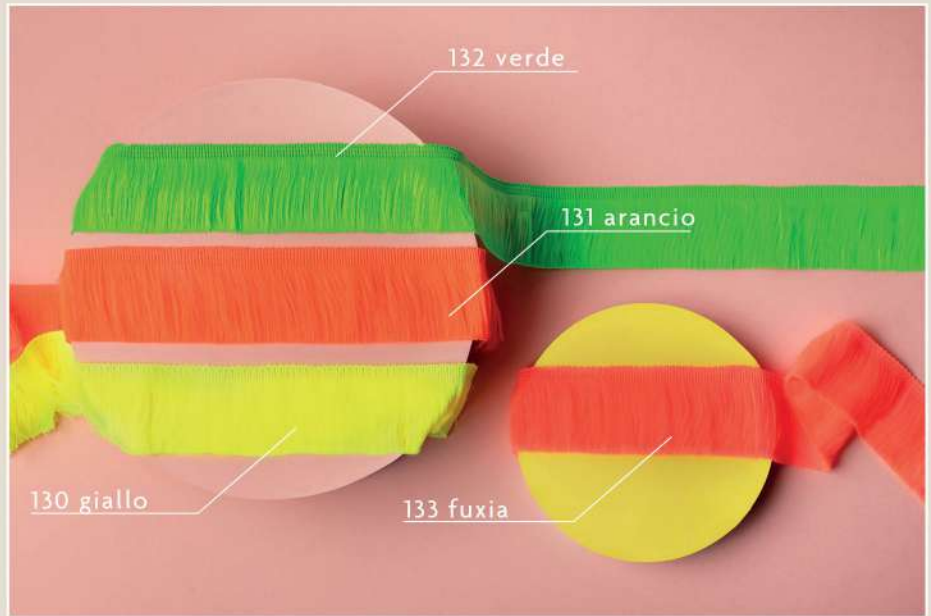

 132 verde

 133 fuxia

Confezione: Pezze 25 mt

2303 mm 14 - PL 100%

 130 giallo

 131 arancio

 132 verde

 133 fucsia

Confezione: Rotolo 20 mt

5197 mm 50 - PL 100%

Confezione: Pezze 20 mt

1601 - mm 50 - PL 100%

1601/10 - mm 100 - PL 100%

Confezione: Buste 10 pz

Slalom Estivo - PL 100%

6227/20
mm 20

NUOVA ALTEZZA

6227
mm 30

NUOVE
VARIANTI
COLORE

21
avio

45
perla

Confezione: Rotolo 20 mt

6227 - Varianti Colore

770 - Love Planet mm 15

4098 mm 18 - PL 100%
22 azzurro

4099 mm 25 - PL 100%

Varianti Colore

23 rosa

12 beige (corda)

13 rosso

09 verde

Confezione: Rotolo 20 mt