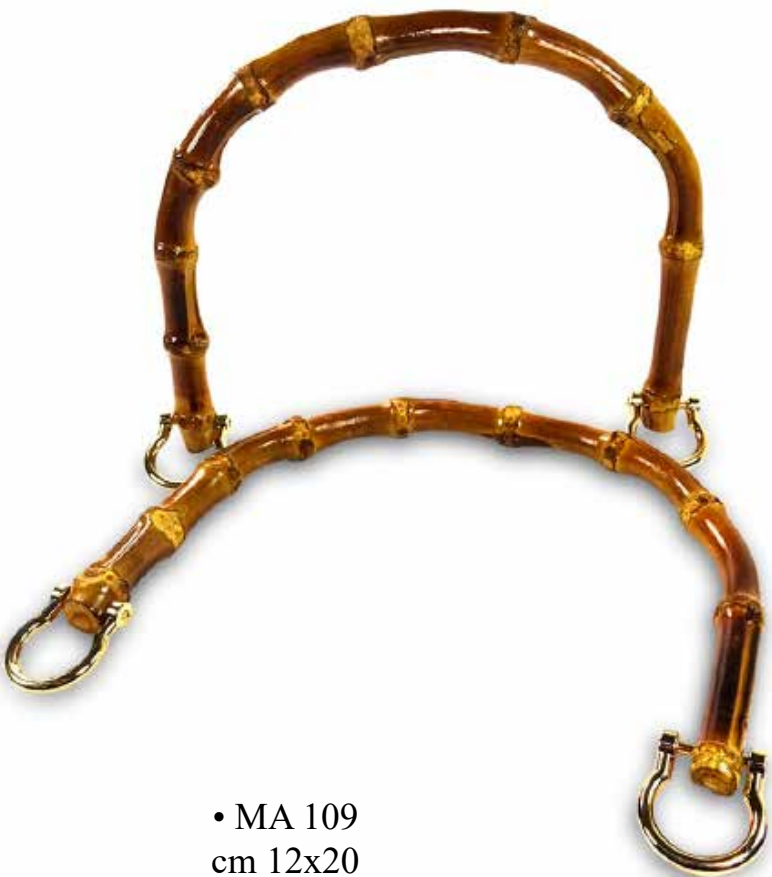

BAMBOO

MAS
MERCERIA ACCESSORI SERVIZIO

• MA 109
cm 12x20