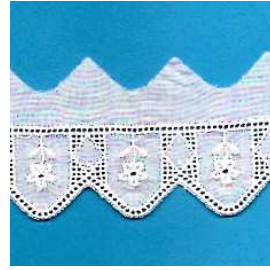

171484 -
241484
BORDO
SANGALLO
SVIZZ.
H40mm
(9,20)
Bordo ricamato sangallo

svizzero, composizione cotone 100% , altezza 40mm disponibile in pezzette da mt. 9,20