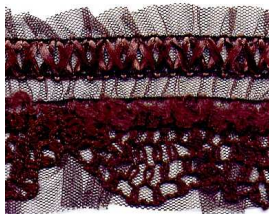

Catalogo 2010

1702731 - 273
PASSAMANERIA LANA ELASTICIZZATA (9)

Passamaneria in lana elastica con

tulle e raso, disponibile nei colori: 2-avorio, 5-nero, 6-marrone, confezione in pezzette da 9 metri, altezza ca. 80mm.