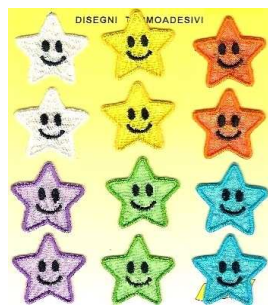

240177 –
**APPLICAZIONI
RICAMATA
BABY TH
APP949 (6)**

242672 –
**APPLICAZIONI
RICAMATE
APP672 (4)**

con istruzioni per l'uso. Dimensioni 25x25 mm.

240756 –
**APPLICAZIONI
RICAMATE
TH APP756
(12)**

Applicazione ricamata termoadesiva, confezione in blister da dodici pezzi