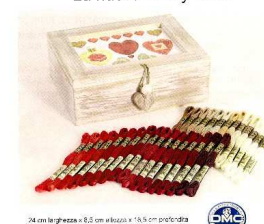

240105 –
**APPLICAZIONI
RICAMATE
TH MO845/A (4)**

Applicazioni ricamate termoadesive, dimensioni

65mm, confezione da quattro pezzi assortiti nero, brl, cammello con istruzioni per l'uso.

La nuova vanity 2010