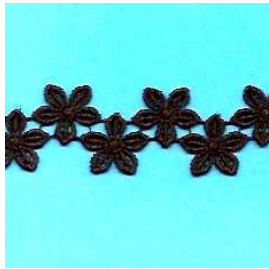

Merletto macramè ricamato con disegno a margherite divisibili, composizione base cotone ricamo viscosa, altezza 31mm, da mt. 9,20

170661 -
210660
PIZZO
MACRAME'
NERO
H31mm (9,20)
Merletto macramè ricamato con disegno a

margherite divisibili, composizione base cotone ricamo viscosa, altezza 31mm, pezz da mt9,20