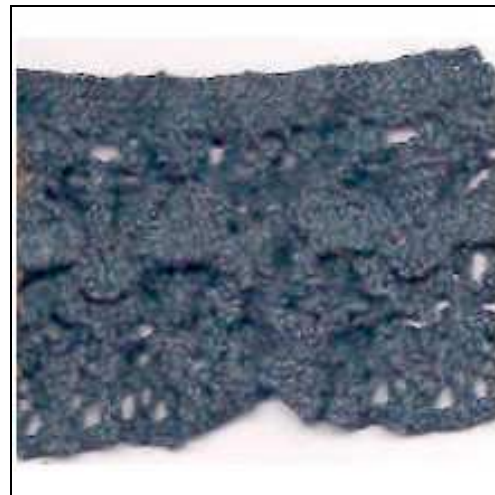

2402306 **APPLICAZIONI ETICHETTA TERM ET333 (6)** Applicazione etichetta tessuta termoadesiva, dimensioni 75x50mm, confezione in busta da 6 pezzi colore blu e nero

240345
**APPLICAZIONI
 ETICHETTA
 TH ET370
 (10)**
 Applicazione
 etichetta
 termoadesiva,
 confezionata
 in blister da
 dieci pezzi
 con istruzioni
 per l'uso.
 Diametro
 18mm.

247071
**BORDO DI
 PIUME
 VARIANTE
 ROSSO**
m1x50mm
 Bordo di
 piume altezza
 50mm, colore
 rosso.

240373
**APPLICAZIONI
 ETICHETTA
 TH ET373 (5)**
 Applicazione
 etichetta
 termoadesiva,
 confezionata
 in blister da
 cinque pezzi
 di colore
 assortito.
 Dimensioni
 40x40mm.

903495 **3495**
**PIZZO
 FRANGIA
 LANA**
H.45mm (10)
 Pizzo tombolo
 con frangia H.
 44mm (lana
 50% acrilico
 40% e
 poliestere
 10%);
 confezione in
 pezze da 10
 metri.
 Disponibile
 col.811-
 bianco, 5-
 grigio/rosa,

241566
**APPLICAZIONI
 RICAMATE
 APU1566 (3)**
 Applicazioni
 ricamate
 termoadesive,
 dimensioni
 70x40mm,
 disponibili
 colore nero;
 confezione in
 busta da 3
 pezzi, con
 istruzioni per

519-tortora, 2-senape/tortora, 1-beige/tortora, 512-grigio, 525-nero, 533-bordeaux.