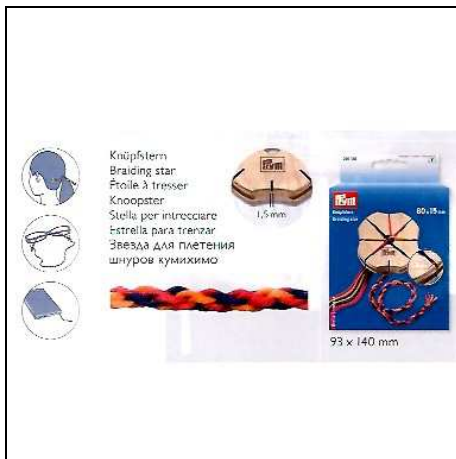

002022 341850 BOTTONI AUTOMATICI mm25x2pz
Bottoni automatici ottone antico da 25mm con asole molto grandi che ne permettono il rivestimento.

002023 341855 BOTTONI AUTOMATICI mm35x1pz
Bottoni automatici ottone antico da 30mm con asole molto grandi che ne permettono il rivestimento.

002814 225145 FORCELLA PER LAVORI A MAGLIA
Attrezzo per creare trecce con istruzioni, dimensioni 180x60mm, materiale legno, confezione singola self service.

002815 225136 STELLA PER INTRECCIARE 80x15mm
Attrezzo per intrecciare nastri e fili con istruzioni, dimensioni 80x15mm, materiale legno, confezione singola self service.

002816 225137 STELLA PER INTRECCIARE 95x15mm Attrezzo per intrecciare nastri e fili con istruzioni, dimensioni 95x15mm, materiale legno, confezione singola self service.

020565 NA14.173 ORSETTO+BAVAGL. NA TALE C/AIDA Scatola regalo con bavaglino (16x18,5cm) natale con tela aida bianca e orsetto rosso h. 17cm € 8,2000

705042 705HDT SCHMETZ 5 AGHI CRUNA APERTA Aghi a testa schiacciata a cruna aperta, tipo universale per macchina da cucire, particolarmente adatto per infilare facilmente il filo nella cruna. Un piccolo taglietto a lato della cruna fa scivolare il filo nella cruna e la macchina è pronta per cucire. Disponibile in blister da cinque pezzi nelle misure 80 e 90.