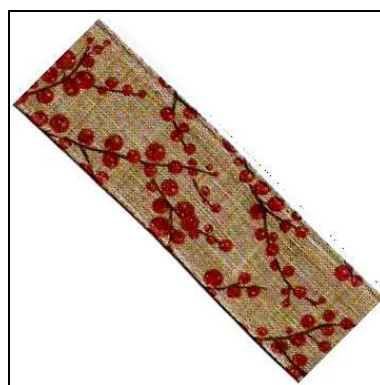

1716538 **S16538 NASTRO STAMPATO RAMI BACCHE (10)** Nastro h. 37 mm stampato con rami e bacche rosse; disponibile col. 046-nocciola. Confezione in rotoli da 10 metri