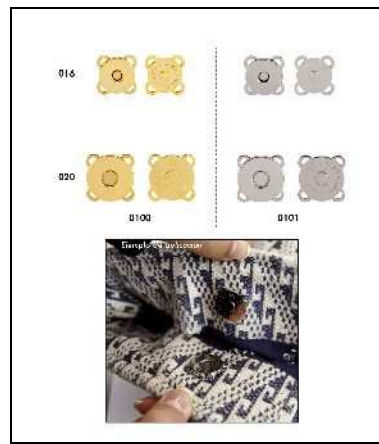

96763120
763120.016.ORO
CHIUSURA MAGNETICA 16mm Magneti a clip per borse, in buste da 10 pezzi.

96763121
763120.016.ARG
CHIUSURA MAGNETICA 16mm Magneti a clip per borse, in buste da 10 pezzi.

96763126
763120.020.ORO

CHIUSURA MAGNETICA 20mm Magneti a clip per borse, in buste da 10 pezzi.