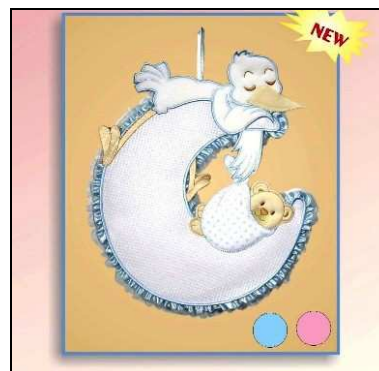

026954 FN954.B FIOCCO NASCITA CICOGNA LUNA AIDA Tenero orsetto con cicogna sulla luna in tela aida, dimensioni 28x30cm. Disponibile color rosa e azzurro.