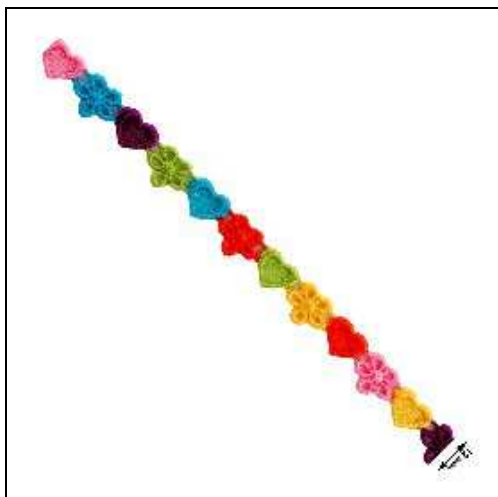

96131041
PIZZO MACRAME' MULTICOLO R H.12mm (15) Pizzo macramè rayon 100%, confezione in pezze da m 15, 99-multicolor.