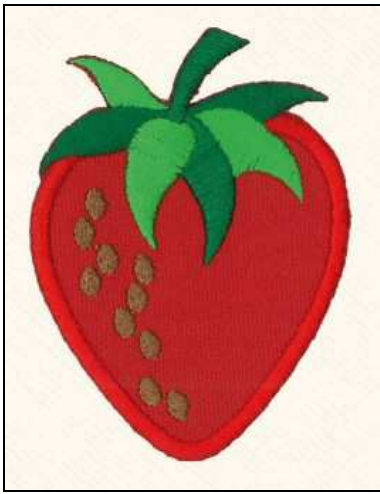

2410236 APPLICAZIONI RICAMATE AP10236 (6)
Applicazioni ricamate termoadesive fragola, dimensioni 60x70mm; confezione in busta self-service da sei pezzi.