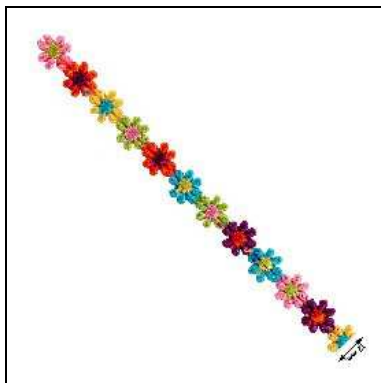

96131042 **PIZZO MACRAME' MULTICOLOR H.12mm (14,6)** Pizzo macramè rayon 100%, confezione in pezze da m 14,6, 99-multicolor.