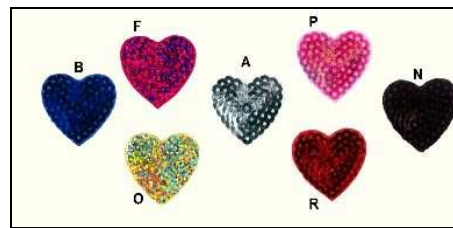

020921 FN921.B FIOCCO NASCITA MONGOLFIERA
Mongolfiera in tela aida con fiocco in raso e orsetti nel cesto. Disponibile rosa e azzurro, confezione in busta self service, dimensioni 25x35 cm.

02609 BV1235 BAVAGLINO SPUGNA CIAIDA BRUCO (4) Bavaglino in spugna bianca di puro cotone 100% con applicazione ricamata bruco e tasca in tela aida 55 fori, confezione in busta da quattro pezzi assortiti col. rosa, azzurro, bianco e giallino. Dimensioni 200x170mm.

026378 CU378 STROFINACCIO MARE
Strofinaccio ricamato con bordo di tela aida da ricamare 800x600mm; disponibile color 18 tortora e 21 celeste.

026954 FN954.B FIOCCO NASCITA CICOGNA LUNA AIDA Tenero orsetto con cicogna sulla luna in tela aida, dimensioni 28x30cm. Disponibile color rosa e azzurro.

240027 **APPLICAZIONI PAILLETTES APL027 (6)** Applicazione termoadesiva cuore di paillettes; colori: blu, nero, argento, oro,

fucsia, rosa, rosso. Confezione in blister da sei pezzi, dimensioni 30x30 mm, con istruzioni.