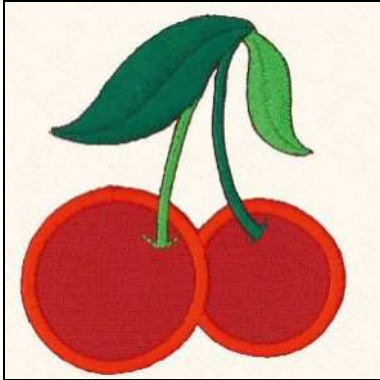

2410238 APPLICAZIONI RICAMATE AP10238 (6)
Applicazioni ricamate termoadesive ciliegie, dimensioni 60x70mm; confezione in busta self-service da sei pezzi.