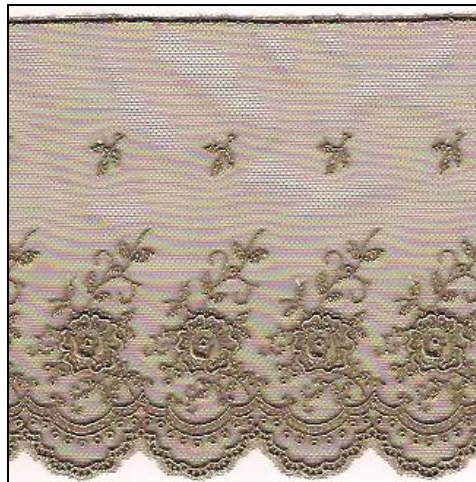

174107 **S 04107 B PIZZO TULLE RICAMATO (14..)** Altezza cm 6, disponibile nei colori: 1-bianco, 45-tortora. Confezione in rotoli da 14 metri circa.

174104 **S 04104 B PIZZO TULLE RICAMATO (14..)** Altezza cm 10, disponibile nei colori: 51-panna, 45-tortora. Confezione in rotoli da 14 metri circa.