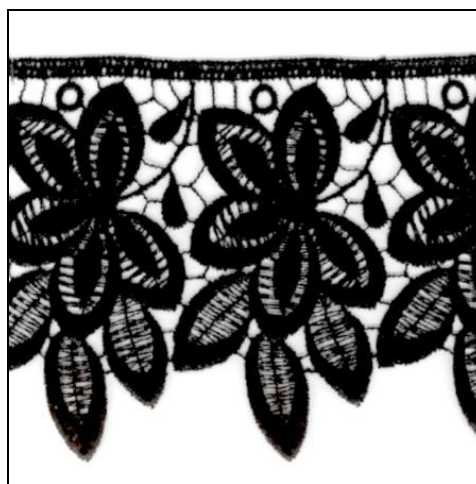

174104 **S 04104 B PIZZO TULLE RICAMATO (14..)** Altezza cm 10, disponibile nei colori: 51-panna, 45-tortora. Confezione in rotoli da 14 metri circa.

173887 **S 3887 PIZZO MACRAME' FIORI (14)** Pizzo macramé H. 105mm, in rotoli da 14m. Disponibile color 14-nero.