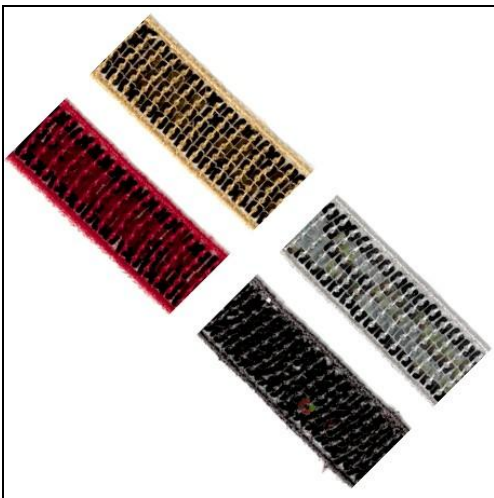

177870 **5269 PASSAM.AGRE MANO LAME' (10)** Passamaneria agremano lamè (62% poliestere, 38% poliammide) H. 36mm, in pezza da 10 metri; disponibile nei colori argento, oro e bronzo.

17803 **NASTRO SBIECO PELLE SINT. mm.25/7 (20)**

179085 **9085 B 167 PIZZO MACRAME' FOGLIE (12,5)** Pizzo macramè elasticizzato H. 150mm, in rotoli da 12,5m (87% polyammide 13% elasthan). Disponibile color 14-nero, 33-grigio.

1790850 **9085 B 65 PIZZO MACRAME' FOGLIE (25)** Pizzo macramè elasticizzato H. 60mm, in rotoli da 25m (87% polyammide 13% elasthan). Disponibile color 14-nero, 33-grigio.

**179581 9581-015**  
**PASSAMANERIA PAILLETES 18mm**  
 Passamaneria in lamé e paillettes, altezza 15 mm, confezionato in rotoli da 10 metri, disponibile nei colori: 14-nero, 3-

oro, 56-bronzo, 88-lilla, 5-azzurro, 79-giallo, 8-rosso, 74-bianco, 75-rosa e 85-salmone.