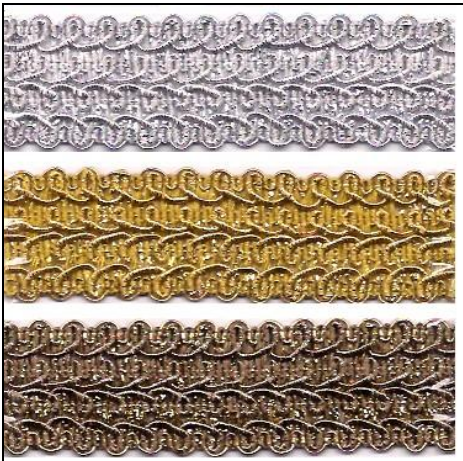

174108 **S 04108 B PIZZO TULLE RICAMATO (14..)** Altezza cm 3,5, disponibile nei colori: 51-panna, 45-tortora, 14-nero. Confezione in rotoli da 14 metri circa.

174143 **4143 CORDONCINO LAME' ORO+ARG mm1x100m**  
 Cordoncino lamè oro 1mm, confezione in rotoli da 100m. Composizione poliestere e lurex.

174149 **S04149 CORDONCINO LAME' 2mm X 50m** Cordoncino lamè 2mm, confezione in rotoli da 50m. Disponibile color 3-oro, 2-argento, 8-rosso.

174654 **4654 NASTRO CUPCAKES 15mm (15)** Nastro ricamato con cupcakes colorate (100% poliestere). Colori disponibili: 001-bianco; confezione in rotoli da 15 metri, altezza 15 mm.

174670 **4670 NASTRO JACQUARD FIORI 15mm (20)** Nastro jacquard ricamato con fiori colorati. Colori disponibili: 073-fuxia, 079-giallo, 021-blurette; confezione in rotoli da 20 metri, altezza 15 mm.

175129 **5129 PASSAMANERIA LAME' 20mm (20)** Passamaneria lamè poliestere 62% poliammide 38% disponibile nei colori oro, argento, bronzo, acciaio, altezza 20mm, confezione in pezza da 20 metri.

177870 **5269 PASSAM.AGRE MANO LAME' (10)** Passamaneria agremano lamè (62% poliestere, 38% poliammide) H. 36mm, in pezza da 10 metri; disponibile nei colori argento, oro e bronzo.

17803 **NASTRO SBIECO PELLE SINT. mm.25/7 (20)**