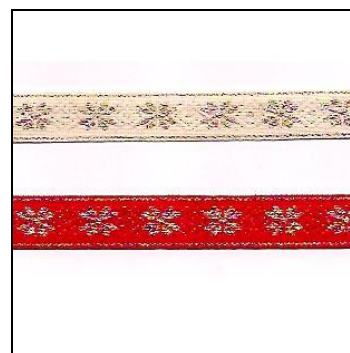

170771 **771 NASTRO 15mm STELLA MISTO COTONE (20)** Nastro in cotone 50% e acrilico 50%, h. 15mm ricamato con motivo a stella confezione in rotoli da 20m. Disponibile nei colori: 52/39 panna-beige, 52/47 panna-rosso.