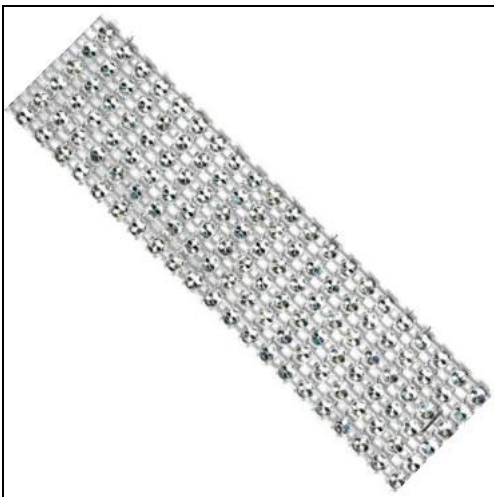

179919 9919
PASSAMANERIA EFFETTO STRASS 30mm(9)
Passamaneria in lamé e strass, altezza 30 mm, confezionato in rotoli da 9 metri, disponibile color 2-argento.