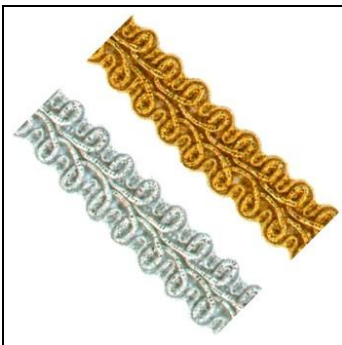

175129 **5129 PASSAMANERIA LAME' 20mm (20)** Passamaneria lamè poliestere 62% poliammide 38% disponibile nei colori oro, argento, bronzo, acciaio, altezza 20mm, confezione in pezza da 20 metri.