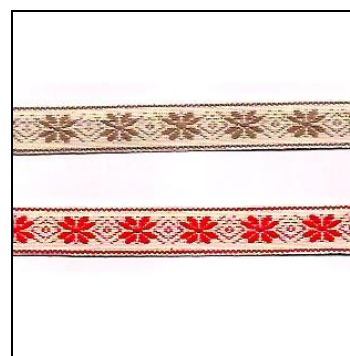

e schemi per l'uso. Confezione singola con un ago da lana e 50 perni in legno, con il telaio è possibile eseguire dei quadrati 14x14 19.5x19.5 25x25, il telaio è adatto per tutti i tipi di filati di lana e di cotone per ferri dal n. 1 all'8

002530  
611272  
**CARTA TRASFERIBILE ROSSO/BLU**  
3pz

051071  
968060  
**SIGILLANTE SPRAY**  
250ml Colla spray temporanea e trasparente. Utilissima per fissare temporaneamente i tessuti che non è possibile mettere sul telaio, le

170771 **771 NASTRO 15mm STELLA MISTO COTONE (20)** Nastro in cotone 50% e acrilico 50%, h. 15mm ricamato con motivo a stella confezione in rotoli da 20m. Disponibile nei colori: 52/39 panna-beige, 52/47 panna-rosso.

**242002 APPLICAZIONI STRASS SWAROVSKI CUORE (5)** Dimensioni cm. 2,3x1,7, colore cristallo con strass argento, buste da 4 pezzi.

**250188 NASTRO SBIECO FANT.NEW mm25/5x20m** Altezza 25mm ripiegato 5, composizione cotone 100%, confezione in rotoli da 20 metri. Nuove fantasie si aggiungono alla collezione di nastri a sbieco stampati in fantasie coloratissime e sempre attuali. Fantasie adatte per confezionare i capi dei più piccini ma non solo, altri disegni sono stati studiati per rifinire i capi di abbigliamento e la biancheria per la casa. Le fantasie indelebili del tessuto ed il taglio in sbieco ne fanno un nastro di facile applicazione e di sicuro effetto.