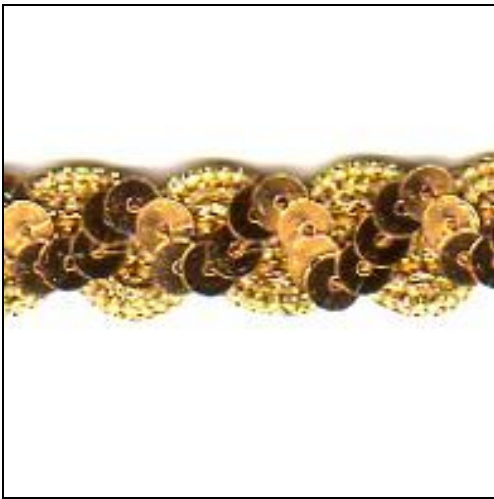

179581 9581-015
PASSAMANERIA PAILLETES 18mm
Passamaneria in lamé e paillettes, altezza 15 mm, confezionato in rotoli da 10 metri, disponibile nei colori: 14-nero, 3-

oro, 56-bronzo, 88-lilla, 5-azzurro, 79-giallo, 8-rosso, 74-bianco, 75-rosa e 85-salmone.