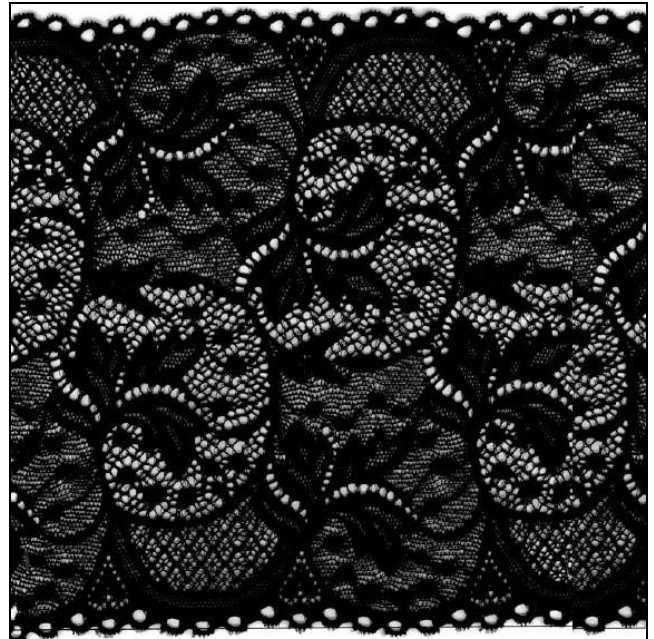

174670 **4670 NASTRO JACQUARD FIORI 15mm (20)** Nastro jacquard ricamato con fiori colorati. Colori disponibili: 073-fuxia, 079-giallo, 021-blurette; confezione in rotoli da 20 metri, altezza 15 mm.

175129 **5129 PASSAMANERIA LAME' 20mm (20)** Passamaneria lamè poliestere 62% poliammide 38% disponibile nei colori oro, argento, bronzo, acciaio, altezza 20mm, confezione in pezza da 20 metri.

177870 **5269 PASSAM.AGRE MANO LAME' (10)** Passamaneria agremano lamè (62% poliestere, 38% poliammide) H. 36mm, in pezza da 10 metri; disponibile nei colori argento, oro e bronzo.

17803 **NASTRO SBIECO PELLE SINT. mm.25/7 (20)**