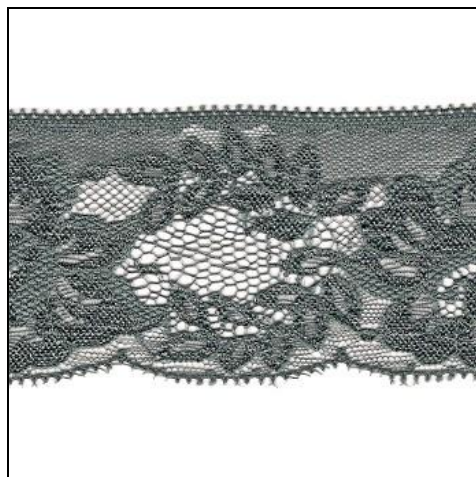

173829 **S03829B DENTELLE NYLON BCO/COL (25)** Altezza cm. 6, composizione poliammide 100%, disponibile nei colori: come da cartella, confezione in rotoli da 25 mt.circa. Colori disponibili: 01-bianco, 14-nero, 51-panna,

40-beige, 178-fuxia, 98-bordo, 56-marrone, 44-tortora, 91-viola, 33-grigio, altezza 50mm. Confezione in rotoli da 25 metri