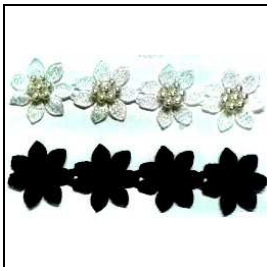

**Collezione Moda
Primavera Estate 14**

2982833
82833
APPLICAZION
E CUORE
TULLE
PANNA

2982844
82844 BORDO
TULLE
RICAMATO
CON LAME'

2982845/1
82845/1
APPLICAZION
E FARFALLA
MULTICOLOR

2982849
82849
APPLICAZION
E TASCA
PAILLETES

2982850
82850 BORDO
FIORE CON
PERLE

2982859
82859 SPILLA
FIORE
ORGANZA
CON PERLE

2982860
82860
APPLICAZION
E GARDENIA
ORGANZA

2982862
82862
APPLICAZION
E FIORE
TULLE POIS

2982868
82868 COLLO
IN PERLE
BIANCO

2982870
82870 BORDO
RASO CON
BAGUETTES

2982872
82872 BORDO
ORGANZA
CON
BAGUETTES

298288/1
8288/1
BORCHIA-
PENDANT
PERLA E
STRASS

2982891
82891
APPLICAZION
E TH
SIMILPELLE
FIORE

2982892
82892
APPLICAZION
E
TERMOADESI
VA LUREX