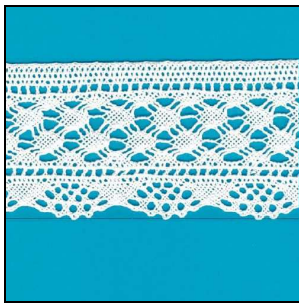

900458 **458**
PIZZO
COTONE B
H-60mm
(10) Merletto
a fuselli
meccanico di
puro cotone
100%,
disponibile
bianco in pezze da 10 metri. Made in Italy.