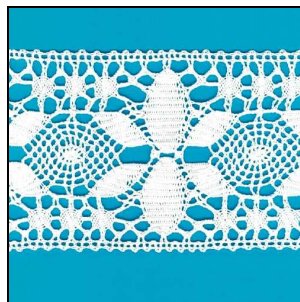

disponibile bianco in pezze da 10 metri. Made in Italy.-

90442 **442**
PIZZO
COTONE
INCASSO B
H.80mm
(10) Merletto
a fuselli
meccanico di
puro cotone
100%,