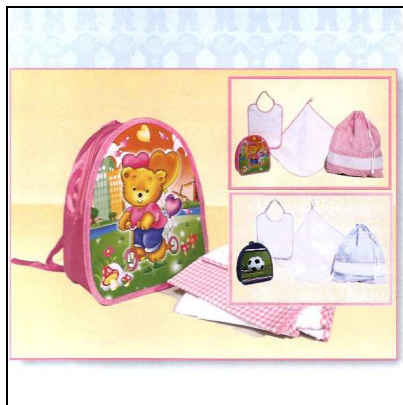

020667 - **SA667.02 SET ASILO 2pz IL MIO NOME E'** Set asilo in spugna bianca 100% cotone, composto da: salvietta 45x38cm, bavaglino con elastico 30x22cm. Tela aida bianca inserita e striscia con scritta "il mio nome è..." ricamata. disponibile nei colori rosa e celeste con schema ricamo alfabeto in busta. Disponibile in 5/7 giorni a fronte ordine con un minimo di tre pezzi per colore.

025405 - **SA405.34 SET ASILO QUADRETTI 4 PEZZI** Il set è composto da un bavaglino in tessuto a quadretti e spugna di puro cotone con elastico, salvietta di spugna di puro cotone con gancio da appendere, busta e sacchetto in tessuto a quadretti di misto cotone. Tutti gli articoli hanno un inserto in tela aida bianca a 55 fori. Confezione in busta singola trasparente. Disponibile nei colori rosa e celeste.

Seguici anche su Facebook  
[www.facebook.com/FilMec](http://www.facebook.com/FilMec)

020461 - **SA461.03 SET ASILO 3pz C/AIDA TOPINI** Set asilo 3 pezzi con bordo in tela aida (bavaglia 25x31cm, salvietta 36x45cm, sacchetto 35x40cm), in cotone 100%; disponibile color 02 panna, 05 rosa e 07 azzurro. MADE IN ITALY

026330 - **SA33 SET ASILO CON ZAINETTO** Set composto da: zainetto con bretelle regolabili cm. 21x25, bavaglino in spugna con elastico e tela aida, salvietta in spugna con tela aida, sacchetto in tessuto a quadretti con tela aida. Disponibile in rosa e celeste a fronte ordine con un minimo di tre pezzi per colore, consegna in 5/7gg