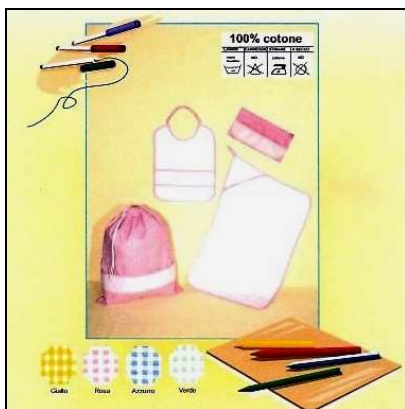

020667 - **SA667.02 SET ASILO 2pz IL MIO NOME E'** Set asilo in spugna bianca 100% cotone, composto da: salvietta 45x38cm, bavaglino con elastico 30x22cm. Tela aida bianca inserita e striscia con scritta "il mio nome è..." ricamata. disponibile nei colori rosa e celeste con schema ricamo alfabeto in busta. Disponibile in 5/7 giorni a fronte ordine con un minimo di tre pezzi per colore.

025405 - **SA405.34 SET ASILO QUADRETTI 4 PEZZI** Il set è composto da un bavaglino in tessuto a quadretti e spugna di puro cotone con elastico, salvietta di spugna di puro cotone con gancio da appendere, busta e sacchetto in tessuto a quadretti di misto cotone. Tutti gli articoli hanno un inserto in tela aida bianca a 55 fori. Confezione in busta singola trasparente. Disponibile nei colori rosa e celeste.

Seguici anche su Facebook  
[www.facebook.com/FilMec](http://www.facebook.com/FilMec)

020461 - **SA461.03 SET ASILO 3pz C/AIDA TOPINI** Set asilo 3 pezzi con bordo in tela aida (bavaglia 25x31cm, salvietta 36x45cm, sacchetto 35x40cm), in cotone 100%; disponibile color 02 panna, 05 rosa e 07 azzurro. MADE IN ITALY