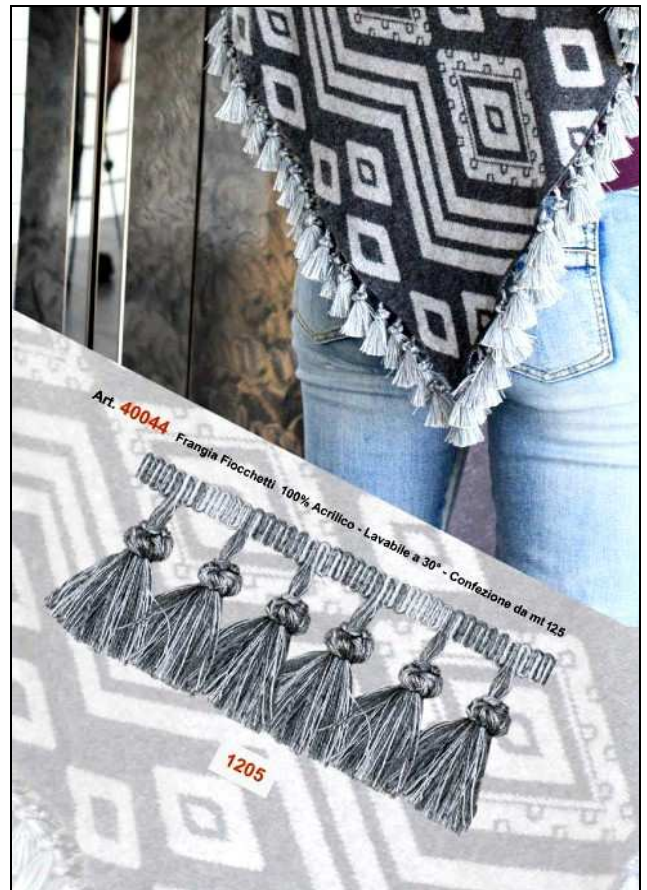

2940044 **40044 FRANGIA FIOCCHETTI MULTICOLOR (12)**
Frangia fiocchetti 100% acrilico lavabile a 30° altezza 40mm circa, confezione in pezze da mt. 12,5.

<http://www.fil-mec.com/catalog/product/gallery/id/28188/image/81100/>