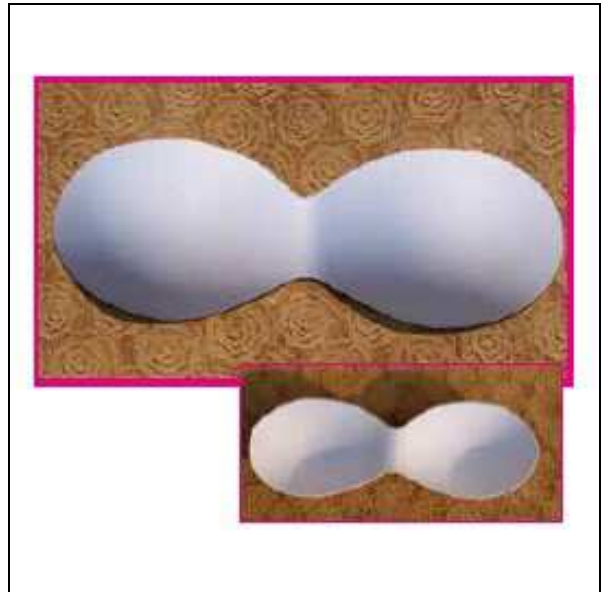

30058 COPPETTE ANATOMICHE A FASCIA C004 In morbido poliuretano espanso allergico, disponibili nella taglia M, L, nei colori bianco, nero e nudo, confezioni in sacchetti da tre paia. Modello classico anatomico a fascia con sottocoppa modellabile.