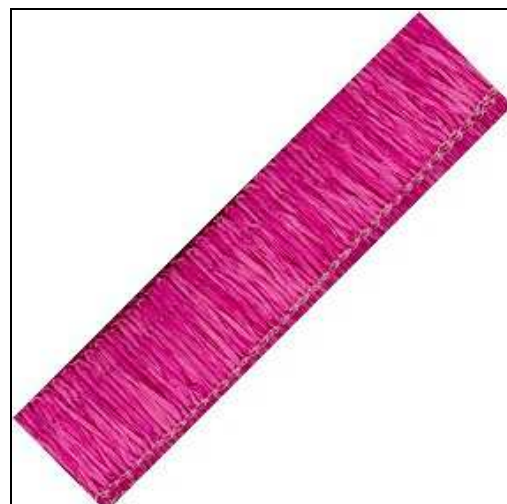

170930
**FRANGIA
RAFIA
PONTOV
A 3 cm (5)**
Frangia
rafia 100%
viscosa H.
3cm
confezion
e in
pezzette
da 5 metri,
disponibile
in colori
molto
vivaci,

rosso, fuxia, giallo, verde, bluette, arancio.