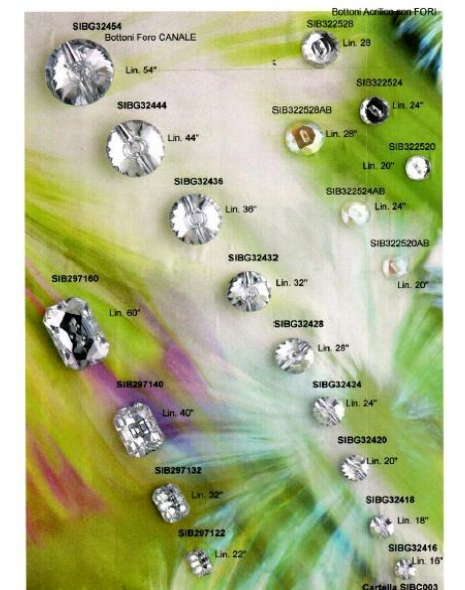

17324.18. **SIBG32418 BOTTONI RIVOLO
FORO 11mm (100).** Novità campionario
moda collezione