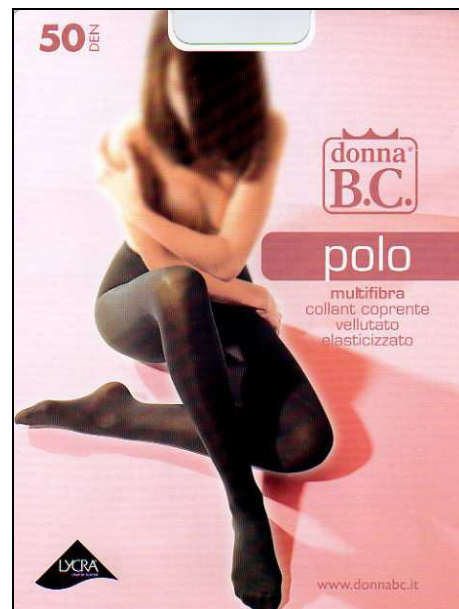

962891**POLO COLLANT XXL MICROFIBRA 50 den (6)** Chi da tempo apprezza la qualità dei collant Kety e Maxi e dei Gambaletti Multifibra, non si sorprenderà di "Polo 50". Il nuovo collant, multifibra 50 den, è coprente, elasticizzato, vellutato e con tassello, è disponibile in nero nella taglia S/M L/ XL. Confezionato in busta trasparente e scatole da sei paia