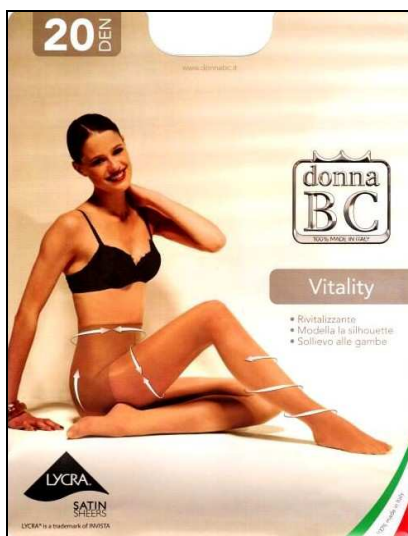

96285**VITALITY 20 DEN COLLANT LYCRA (6)** Disponibile nei colori: beige, noiset, glacè, castoro, fumo e nero. Confezione in busta singola e scatola da sei paia.

962850**VITALITY 20 DEN XXL COLLANT LYCRA (6)** Disponibile nei colori: beige, noiset, glacè, castoro, fumo e nero. Confezione in busta singola e scatola da sei paia.