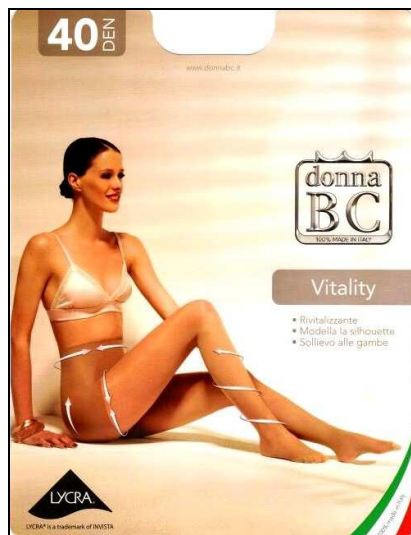

96286**VITALITY 40 DEN COLLANT LYCRA (6)** Disponibile nei colori: beige, noiset, glacè, castoro, fumo e nero. Confezione in busta singola e scatola da sei paia.

962861**VITALITY 40 DEN XXL COLLANT LYCRA (6)** Disponibile nei colori: beige, noiset, glacè, castoro, fumo e nero. Confezione in busta singola e scatola da sei paia.