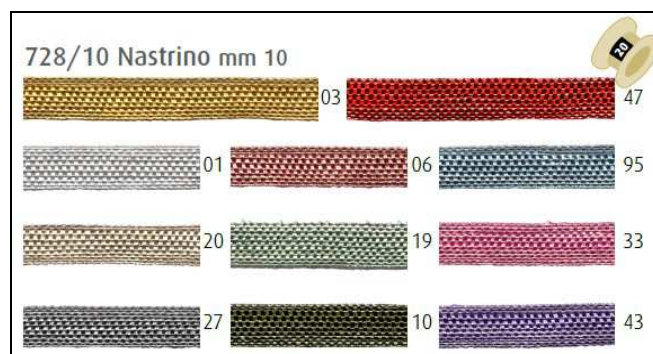

170791 **792/15 NASTRO 15mm MISTO LINO (20)** Nastro grezzo in lino 52% e acrilico 48%, h. 15mm; confezione in rotoli da 20m. Disponibile color 43-lilla, 01-bianco, GG-lino Made in Italy

170792 **792/25 NASTRO 25mm MISTO LINO (20)** Nastro grezzo in lino 52% e acrilico 48%, h. 25mm; confezione in rotoli da 20m. Disponibile color 43-lilla, 01-bianco, GG-lino Made in Italy

1703996 **3996 CORDINO 2,5mm ACRILICO-LINO (20)** Cordoncino decorativo in acrilico e lino confezionato in rotoli da 20 metri.

1706102 **6102 DOPPIA FRANGIA 20mm ACRILICO (10)** Doppia frangia decorativa in acrilico confezionata in rotoli da 20 metri.

1706103 **6103 DOPPIA FRANGIA 40mm ACRILICO (10)** Doppia frangia decorativa in acrilico confezionata in rotoli da 20 metri.

170728 **728/10 NASTRINO 10mm ACETATO-LINO (20)** Nastro decorativo acetato e lino confezionato in rotoli da 20 metri.

1705036 **5036 DOPPIO RICCIOLO 16mm POL-PM (20)** Passamaneria in lamè doppio ricciolo composizione poliestere-poliammide confezionata in rotoli da 20 metri.

1702266 **2266 PASSAMANERIA 18mm RAYON (20)** Passamaneria decorativa in rayon lucida e brillante, altezza 16mm confezionata in rotoli da 20 metri.