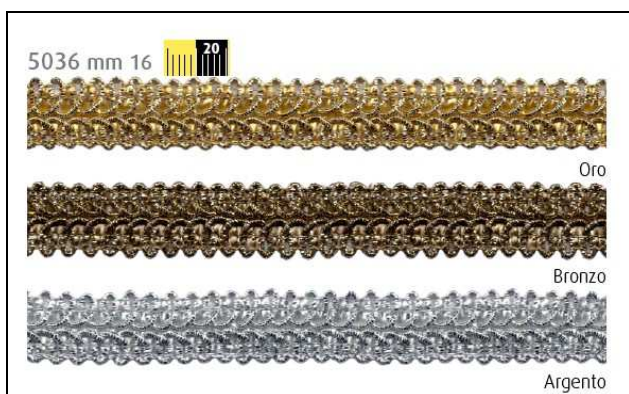

170791 **792/15 NASTRO 15mm MISTO LINO (20)** Nastro grezzo in lino 52% e acrilico 48%, h. 15mm; confezione in rotoli da 20m. Disponibile color 43-lilla, 01-bianco, GG-lino Made in Italy

170792 **792/25 NASTRO 25mm MISTO LINO (20)** Nastro grezzo in lino 52% e acrilico 48%, h. 25mm; confezione in rotoli da 20m. Disponibile color 43-lilla, 01-bianco, GG-lino Made in Italy

1703996 **3996 CORDINO 2,5mm ACRILICO-LINO (20)** Cordoncino decorativo in acrilico e lino confezionato in rotoli da 20 metri.

1706102 **6102 DOPPIA FRANGIA 20mm ACRILICO (10)** Doppia frangia decorativa in acrilico confezionata in rotoli da 20 metri.

1706103 **6103 DOPPIA FRANGIA 40mm ACRILICO (10)** Doppia frangia decorativa in acrilico confezionata in rotoli da 20 metri.

170728 **728/10 NASTRINO 10mm ACETATO-LINO (20)** Nastro decorativo acetato e lino confezionato in rotoli da 20 metri.

170731 **731/30 NASTRO C/TIRANTE 30mm (20)** Nastro decorativo con tirante acetato e lino confezionato in rotoli da 20 metri.

1707312 **731/40 NASTRO C/TIRANTE 40mm (20)** Nastro decorativo con tirante acetato e lino confezionato in rotoli da 20 metri.