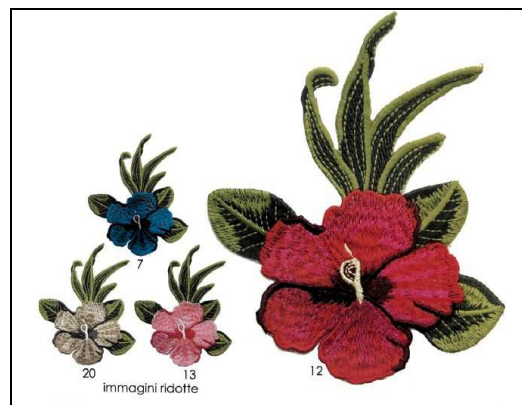

242059
APPLICAZIONE RICAMATA FIORE M059 (4)
Applicazioni 140x140 ricamate moda.