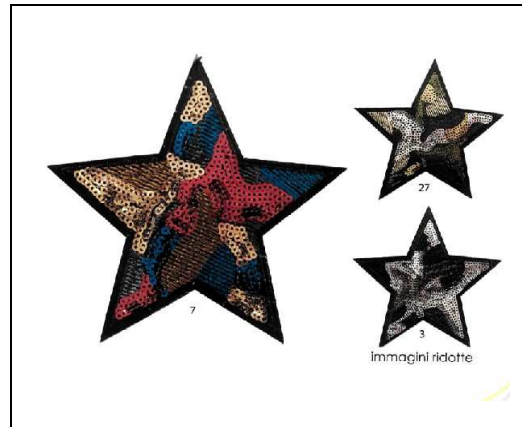

249988
APPLICAZIONI TERMOAD. MA9988 ROSA
Applicazioni termoadesive, dimensioni .
Confezione da tre pezzi, in busta trasparente appendibile, con istruzioni per l'uso.

249990
APPLICAZIONI TERMOAD. MA9990 (3)
 Applicazioni termoadesive, dimensioni . Confezione da tre pezzi, in busta trasparente appendibile, con istruzioni per l'uso.

249991
APPLICAZIONI TERMOAD. MA9991
 Applicazioni termoadesive, dimensioni . un pezzo, in busta trasparente appendibile, con istruzioni per l'uso.

249992
APPLICAZIONI TERMOAD. MA9992
 Applicazioni termoadesive, dimensioni 70x70 . Confezione da 3 pezzi, in busta trasparente appendibile, con istruzioni per l'uso

249993 **APPLICAZIONI TERMOAD. MA9993**
 Applicazioni termoadesive, dimensioni 70x70 Confezione da 3 pezzi, in busta trasparente appendibile, con istruzioni per l'uso.

171811
1811 PASSAMANERIA ELAST.PLISSE' (9)
 Passamaneria plisse' (80% poliestere e 20% nylon); disponibile colore 1-bianco, 5-nero e 7-blu. Confezion e in pezze da 9 metri.