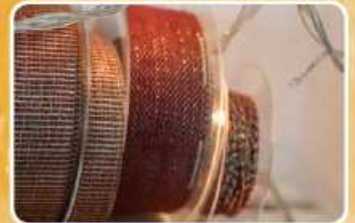

La^{SB}mercèria

Buone Feste

Seguici anche su Facebook www.facebook.com/FilMec e www.facebook.com/ScuoladiMerceria

Greta

720 LI 94% - CO 6%

770 CO 100%

4025 PC 40% - LI 30% - PA 30%

720/1 LI 87% - PL 7% - CO 6%

793/10 LI 90% - PL 10%

4046 CO 95% - Altre fibre 5%

720/2 PC 57% - LI 30% - PL 7% - CO 6%

796 LI 40% - PC 40% - PA 20%

6158 LI 79% - PC 15% - PL 6%

721 PL 64% - LI 30% - CO 6%

3001 PC 40% - LI 30% - PA 30%