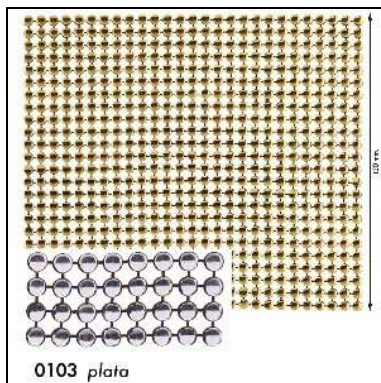

613532 **NASTRO H.120mm CON BORCHIE TONDE** Nastro modellabile con borchie tonde, altezza del nastro 120mm, disponibile nei colori 102-oro-vecchio e 103-platino.