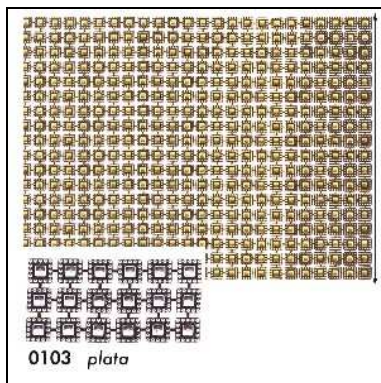

613537 **NASTRO H.110mm CON BORCHIE QUADRATE** Nastro modellabile con borchie quadrate, altezza del nastro 120mm, disponibile nei colori 102-oro-vecchio e 103-platino.