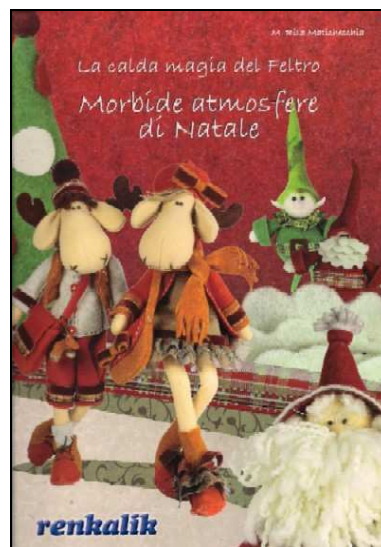

**357.007 MANUALE FELTRO MORBIDE
ATMOSFERE NATALE** Manuale di 38 pagine
per realizzare con il feltro: centro tavola, porta-
tovagliolo, porta-posate, fatine, gnomi, Babbo
Natale e tante altre idee per un Natale gioioso
e creativo.