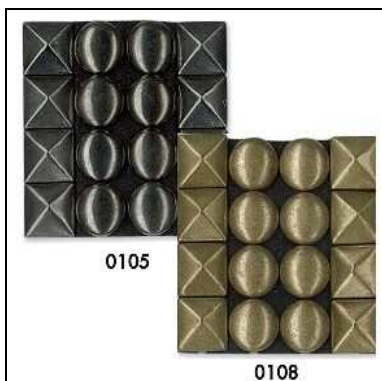

967568 537568 **APPLICAZ. CON BORCHIE MISTE** (10) Applicazioni rettangolari con borchie rotonde e quadrate da 1cm, dimensioni 4x4cm, buste da 10 pezzi