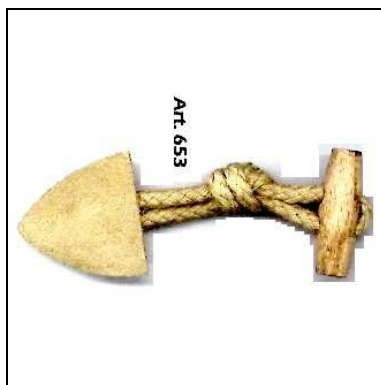

967566 537566 **APPLICAZ. CON BORCHIE QUAD.**(10) Applicazioni rettangolari con borchie quadrate da 1cm, dimensioni 4x4cm, buste da 10 pezzi.

967568 537568 **APPLICAZ. CON BORCHIE MISTE** (10) Applicazioni rettangolari con borchie rotonde e quadrate da 1cm, dimensioni 4x4cm, buste da 10 pezzi

968811 880111 **APPLICAZIONE FARFALLA VARIOPINTA** Applicazione in tessuto farfalla variopinta confezione singola, disponibile in tre colori 04, 05, 06.

990181 670 **ALAMARI PELLE OLIVA IN PELLE** (12) Alamari in pelle con oliva in pelle e triangolo forato, disponibile nei colori: nero,

marrone, cuoio. Confezione in buste da 12 pezzi, lunghezza 90mm, larghezza oliva 40mm.

990182 680 **ALAMARI PELLE/CORDA OLIVA LEGNO** (12) Alamari in pelle e cordone intrecciato in tinta con oliva in legno in tinta e triangolo forato, disponibile nei colori: nero, marrone, cuoio e blu. Confezione in buste da 12 pezzi, lunghezza 95mm, larghezza oliva 45mm. €

99032 653 **ALAMARI SCAM/CORDA OLIVA LEGNO** (12) Alamari in pelle scamosciata e corda annodata con oliva in legno naturale triangolo scamosciato non forato, lunghezza 105mm, larghezza oliva 40mm, confezione in busta da 12 pezzi disponibile nei colori marrone e cuoio.