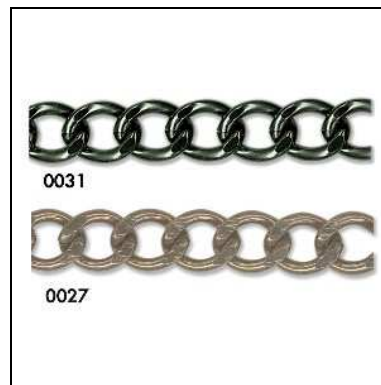

96647006 **647006 CATENA MARTELLATA 12mm (15)** Catena in metallo martellato nichel-free, altezza 12mm, confezione in rotoli da 25 metri, disponibile nelle finiture 31-brunito-canna di fucile e 27-rame.