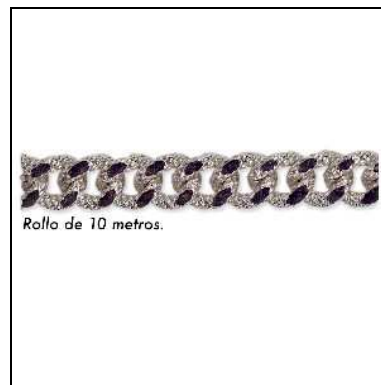

96647504 **647504 CATENA MARTELLATA 12mm (10)** Catena in metallo martellato nichel-free, altezza 12mm, confezione in rotoli da 10 metri, disponibile nella finitura 15-platino.

Giovedì pomeriggio di festa con salati, caffè e the caldo o freddo. E' vero che forniamo un servizio di preparazione e consegne degli ordini che cerchiamo di migliorare costantemente, ma siamo certi che una visita al magazzino in via Q. Bucci potrà sorprenderVi.