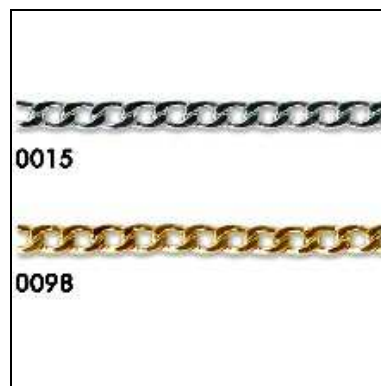

96647055 **647055 CATENA MARTELLATA 5mm (15)** Catena in metallo martellato nichel-free, altezza 5mm, confezione in rotoli da 25 metri, disponibile nelle finiture 15-platino, 98-oro.