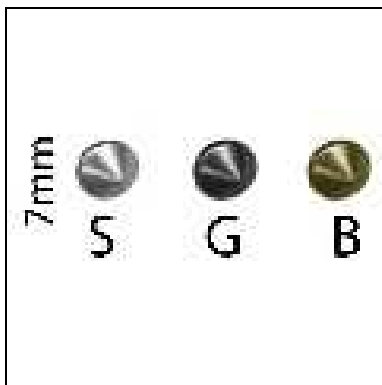

2410497 **BORCHIE METALLO BTC07 TONDA CONO 7mm** Borchie metallo con griffe confezionate in scatolette trasparenti da 100 pezzi.