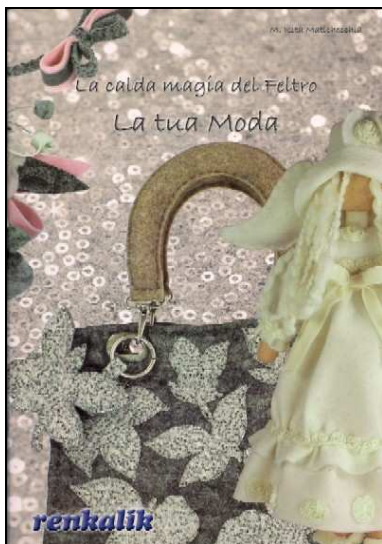

357.008 **MANUALE FELTRO LA TUA MODA**
Manuale con idee, cartamodelli e istruzioni per realizzare con il feltro: borse, copriagenda, collane, bambole, ghirlande, cinture, cappello, cerchietti e tante altre idee creative.