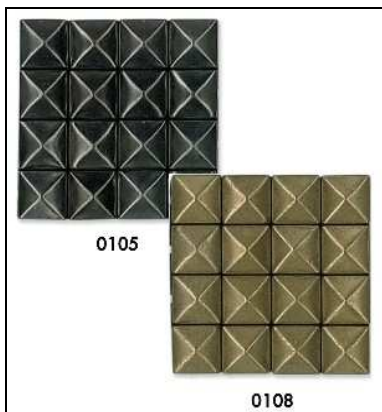

967566 537566 **APPLICAZ. CON BORCHIE QUAD.**(10) Applicazioni rettangolari con borchie quadrate da 1cm, dimensioni 4x4cm, buste da 10 pezzi.