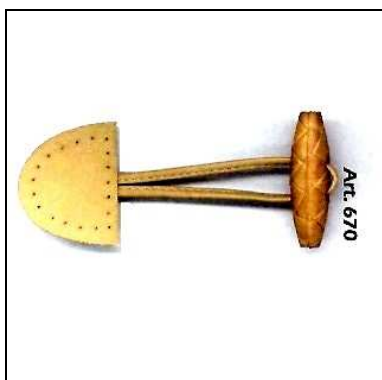

990181 670 **ALAMARI PELLE OLIVA IN PELLE** (12) Alamari in pelle con oliva in pelle e triangolo forato, disponibile nei colori: nero,

marrone, cuoio. Confezione in buste da 12 pezzi, lunghezza 90mm, larghezza oliva 40mm.