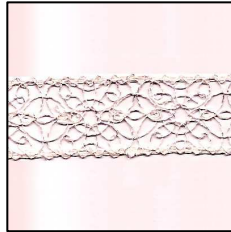

17360 - EG10
**FRANGIA
LINO/COT
NATURA H10cm**
(10) Frangia
lino/cotone
50/50% naturale
con bordo

17605 - 605
**PIZZO
MACRAME'
RAFIA H.50mm**
(5) Pizzo incasso
passamaneria
macramé rafia
naturale 100%,

altezza 50mm, disponibilità a fronte ordine 7/15gg confezione in pezzette da 5 metri, colore ecru.