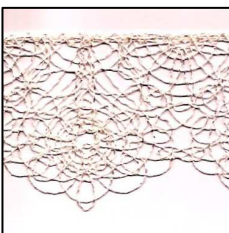

17604 - 604
**PIZZO
MACRAME'
RAFIA H.100mm**
(5) Pizzo
passamaneria
macramé rafia

naturale 100%, altezza 100mm, disponibilità a fronte ordine 7/15gg confezione in pezzette da 5 metri, colore ecru.