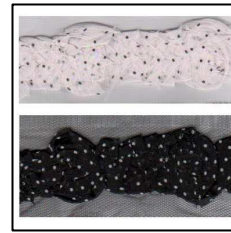

176421 -
**642/JEANS
PASSAMANERIA
GIRO OTTO**
(12.5) Passamaneria
viscosa/poliestere
50/50%, altezza

17688 - 125C
**AGREMANO
COTONE/LINO**
(25) Composizione
cotone misto lino
disponibile nel
colore

967536 - 537536
**BORDO ROSE
POIS SU TULLE
(13,70)** Nastro in
poliestere 100%,
rosePOIS
ricamate su tulle
altezza tulle circa

70mm, rose 35mm disponibile nero con pois bianchi e bianchi con pois neri.