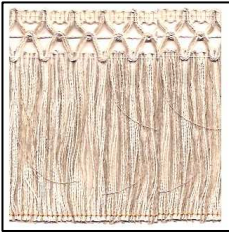

Passamaneria bordo con frangia elasticizzata cotone/lycra

75/25%, doppio uso con frangia aperta oppure chiusa, altezza 70mm, disponibile nei colori: 145-nero, 149-blu, 112-panna, 101-sabbia, 2061-bruciato; confezione in pezzette da 12,5m.

17261 - 261/1 PASSAMANERIA CHANEL H15mm (25)

Passamaneria chanel viscosa

100%, altezza 20mm, disponibile nei colori nero, 25-grigio, 08-bordo', 99-blu, confezione in pezzette da 25 metri.

17360 - EG10
**FRANGIA
LINO/COT
NATURA H10cm**
(10) Frangia
lino/cotone
50/50% naturale
con bordo