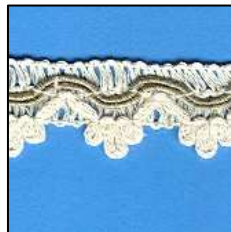

17604 - 604
**PIZZO
MACRAME'
RAFIA H.100mm**
(5) Pizzo
passamaneria
macramé rafia

17688 - 125C
**AGREMANO
COTONE/LINO**
(25) Composizione
cotone misto lino
disponibile nel
colore

panna/greggio, altezza 25mm, confezioni in pezze da 25 metri.