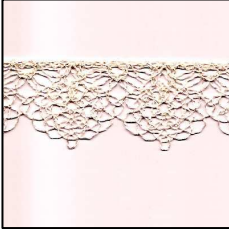

17486 - 486
**PIZZO
MACRAME'
RAFIA H.50mm**
(5) Pizzo
passamaneria
macramé rafia
naturale 100%,

altezza 50mm, disponibilità a fronte ordine 7/15gg confezione in pezzette da 5 metri, colore ecru.