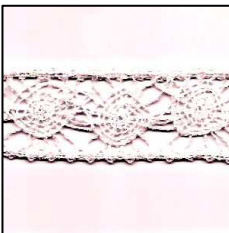

17490 - 490
**PIZZO
MACRAME'
COTONE
H.40mm (5)** Pizzo
incasso
passamaneria
macramé cotone

100%, altezza 40mm, disponibilità a fronte ordine 7/15gg, confezione in pezzette da 5 metri, colore bianco.