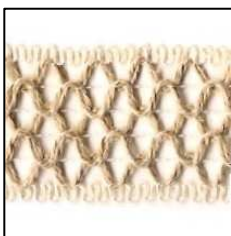

171072 - 1072 PASSAMANERIA LINO H50mm (25)

Composizione cotone misto lino disponibile nel colore 2-panna /greggio, a fronte

ordine nei colori rosso, blu, marrone, giallo, turchese, fuxia sempre in abbinamento con il greggio, altezza 50mm, confezioni in pezzette da 25 metri