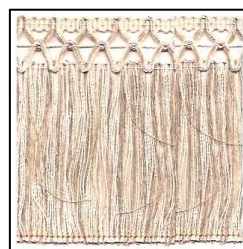

Passamaneria chanel viscosa 100%, altezza

15mm, disponibile nei colori nero, blu, grigio e marrone, confezione in pezzette da 25 metri.

17360 - **EG10 FRANGIA LINO/COT NATURA H10cm (10)**

Frangia lino cotone naturale con bordo