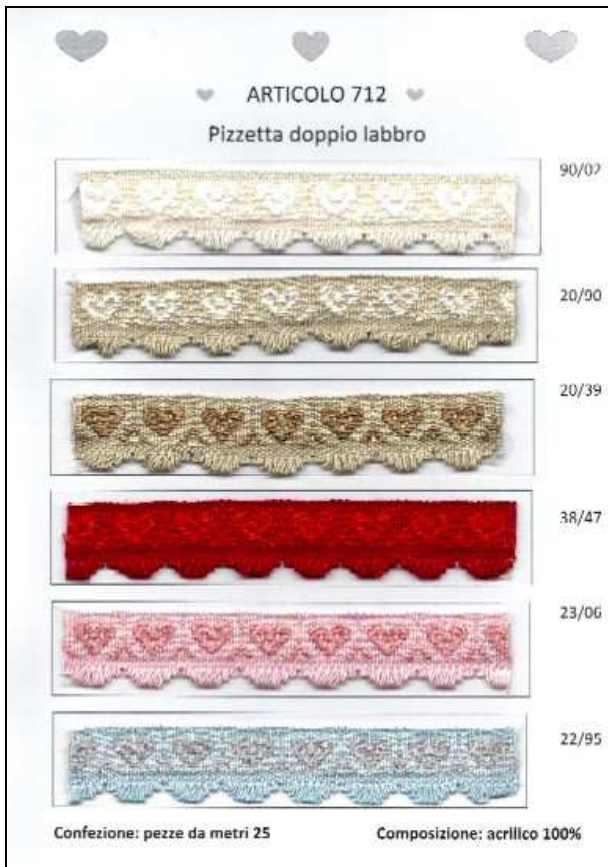

05648 TESSUTI IN PEZZA 100x70cm 100% COTONE
Pezza di tessuto 100% cotone, misura 100x75cm, 145 grammi a mq. disponibile in tantissime fantasie e colori.

160552 CATENA DIAMANTATA ORO ARG. 203 (5) Catena leggera diamantata disponibile oro e argento. Confezione in blister da cinque metri.

173163 3163 SANGALLO BORDO ROSA/AZZURRO (9,2) Bordo ricamato sangallo cotone 100%, altezza totale 40 ricamo 25mm, confezione pezze da 9,20; fondo bianco bordi ricamati rosa e azzurro.

1731631 3163/PAS SANGALLO H.6,5cm BIANCO (12,30) Bordo ricamato sangallo con passanastro, cotone 100%; altezza totale 65 ricamo 25mm, confezione pezze da 12,30.

1731632 3163/PAS SANGALLO H.6,5cm ROS/AZZ (8,20) Bordo ricamato sangallo con passanastro, cotone 100%; altezza totale 65 ricamo 25mm, confezione pezze da 12,30. Bordi e ricami col. rosa o azzurro.

17386 3086/1
**PASSAMANERIA
LAME' 13mm (20)**
Passamaneria lurex
altezza 13mm
disponibile in pezze
da 20 metri colore oro
vecchio

177122 712
**PIZZETTA DOPPIO
LABBRO CUORE
(25)** Pizzette doppio
labbro acrilico 100%,
altezza 25mm,
confezione in pezze
da 25 metri.
Disponibile nei colori:
90/02 beige, 20/90
beige, 20/39 ecru,
26/06 rosa, 38/47
rosso, 22/95 celeste.