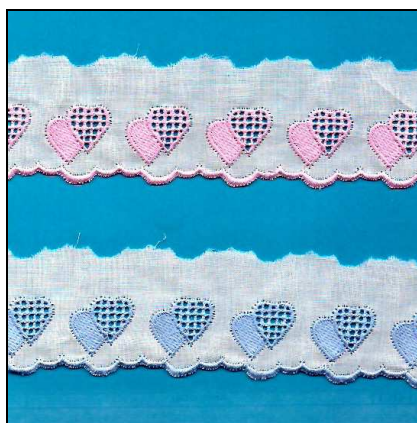

05648 TESSUTI IN PEZZA 100x70cm 100% COTONE
Pezza di tessuto 100% cotone, misura 100x75cm, 145 grammi a mq. disponibile in tantissime fantasie e colori.

160552 CATENA DIAMANTATA ORO ARG. 203 (5) Catena leggera diamantata disponibile oro e argento. Confezione in blister da cinque metri.

173163 3163 SANGALLO BORDO ROSA/AZZURRO (9,2) Bordo ricamato sangallo cotone 100%, altezza totale 40 ricamo 25mm, confezione pezze da 9,20; fondo bianco bordi ricamati rosa e azzurro.

1731631 3163/PAS SANGALLO H.6,5cm BIANCO (12,30) Bordo ricamato sangallo con passanastro, cotone 100%; altezza totale 65 ricamo 25mm, confezione pezze da 12,30.

1731632 3163/PAS SANGALLO H.6,5cm ROS/AZZ (8,20) Bordo ricamato sangallo con passanastro, cotone 100%; altezza totale 65 ricamo 25mm, confezione pezze da 12,30. Bordi e ricami col. rosa o azzurro.

17386 3086/1
**PASSAMANERIA
LAME' 13mm (20)**
Passamaneria lurex
altezza 13mm
disponibile in pezze
da 20 metri colore oro
vecchio

sempre attuali. Fantasie adatte per confezionare i capi dei più piccini ma non solo, altri disegni sono stati studiati per rifinire i capi di abbigliamento e la biancheria per la casa. Le fantasie indelebili del tessuto ed il taglio in sbieco ne fanno un nastro di facile applicazione e di sicuro effetto.