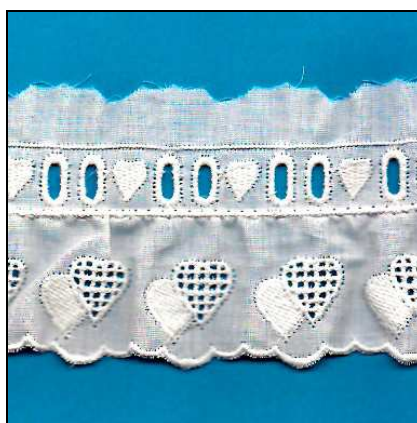

05648 TESSUTI IN PEZZA 100x70cm 100% COTONE
Pezza di tessuto 100% cotone, misura 100x75cm, 145 grammi a mq. disponibile in tantissime fantasie e colori.

160552 CATENA DIAMANTATA ORO ARG. 203 (5) Catena leggera diamantata disponibile oro e argento. Confezione in blister da cinque metri.

173163 3163 SANGALLO BORDO ROSA/AZZURRO (9,2) Bordo ricamato sangallo cotone 100%, altezza totale 40 ricamo 25mm, confezione pezze da 9,20; fondo bianco bordi ricamati rosa e azzurro.

1731631 3163/PAS SANGALLO H.6,5cm BIANCO (12,30) Bordo ricamato sangallo con passanastro, cotone 100%; altezza totale 65 ricamo 25mm, confezione pezze da 12,30.

1731632 3163/PAS SANGALLO H.6,5cm ROS/AZZ (8,20) Bordo ricamato sangallo con passanastro, cotone 100%; altezza totale 65 ricamo 25mm, confezione pezze da 12,30. Bordi e ricami col. rosa o azzurro.

17386 3086/1
**PASSAMANERIA
LAME' 13mm (20)**
Passamaneria lurex
altezza 13mm
disponibile in pezze
da 20 metri colore oro
vecchio

sempre attuali. Fantasie adatte per confezionare i capi dei più piccini ma non solo, altri disegni sono stati studiati per rifinire i capi di abbigliamento e la biancheria per la casa. Le fantasie indelebili del tessuto ed il taglio in sbieco ne fanno un nastro di facile applicazione e di sicuro effetto.