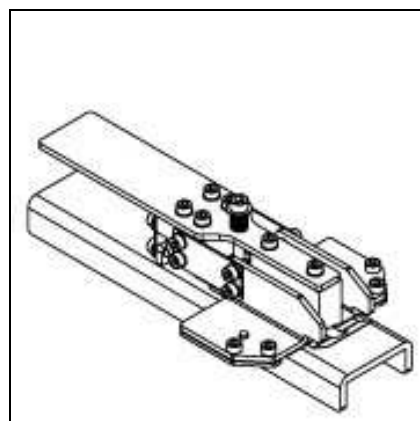

002976 - 612125 **CESTINO LAVORO HAND-PRIT CANVAS M** Cestipo portalavoro rivestito in tessuto 18,5x26x16cm

002973 - 612126 **BORSA ALL-IN-ON HAND-PRINT CAN S** Borsa portalavoro rivestito in tessuto in tessuto 9x26x18cm

002965 - 612127 **BORSA ALL-IN-ONE HAND-PRINT CAN M** Borsa portalavoro in tessuto con scomparti 34x26x9,5cm.

99001 - **AL001 ALAMARI TIPO CAMOSCIO (6)** Alamari tipo camoscio con lacci cuciti , disponibili nero, in sacchetti da sei