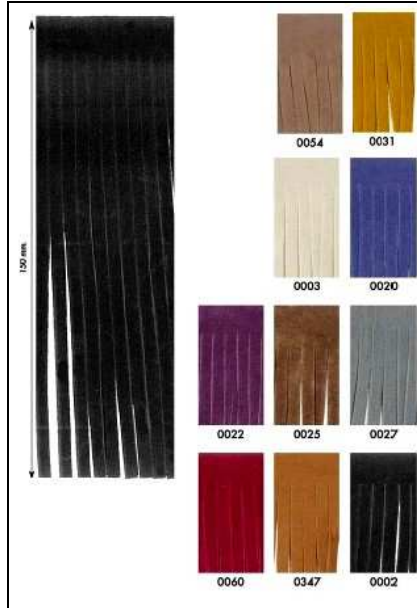

3015.18 - **BOTTONI CRISTALLO SWAROVSKI 18mm (12)** Bottoni di cristallo Swarovski, diametro 18mm, foro passante sotto. Disponibile nei colori: cristallo, ematite e nero. Buste da 12 pezzi

964130 - 154130 **FRANGIA DI LAME' h13cm (10)** Frangia di lamé colorato altezza 13cm, disponibile in vari colori: 100-nero/O, 36-grigio/A, 169-rosa forte/A, 55-beiges/A, 33-noce/A, composizione: acetato 70%, poliammide 95, poliestere metallizzato 21%. Altri colori e altre altezze con un minimo di 30 metri si possono ordinare a fronte ordine per consegna in 7/10gg.

96945004 - **945004 FRANGIA VELLUTO H.15cm (10)** Frangia in poliestere alta 15 cm; confezionata in pezza da 20 metri. Disponibile nei colori: 002-nero, 003-avorio, 025-marrone scuro, 027-grigio, 054-marrone chiaro, 060-rosso scuro, 347-ruggine