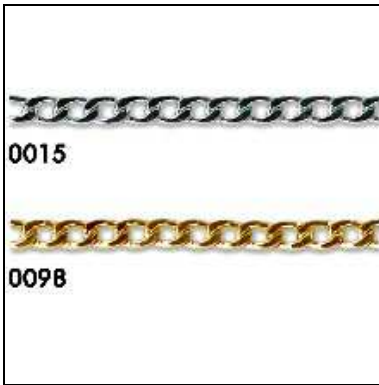

96647055 - **647055 CATENA MARTELLATA 5mm (25)** Catena in metallo martellato nichel-free, altezza 5mm, confezione in rotoli da 25 metri, finiture 15-platino, 98-oro