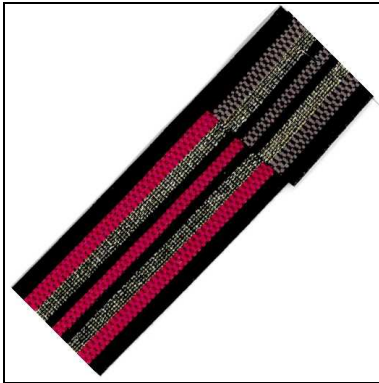

172304- **FILATO TUB 5A 2mm VISCOSA 100% (270)** Filato in viscosa 100% tubolare diametro 2mm, disponibile pronto a magazzino in rocche da 300 grammi 270 metri nei colori: nero, 2-grigio-argento, 15-panna, 13-rosa

3015.18 - **BOTTONI CRISTALLO SWAROVSKI 18mm (12)** Bottoni di cristallo Swarovski, diametro 18mm, foro passante sotto. Disponibile nei colori: cristallo, ematite e nero. Buste da 12 pezzi

964130 - 154130 **FRANGIA DI LAME' h13cm (10)** Frangia di lamé colorato altezza 13cm, disponibile in vari colori: 100-nero/O, 36-grigio/A, 169-rosa forte/A, 55-beiges/A, 33-noce/A, composizione: acetato 70%, poliammide 95, poliestere metallizzato 21%. Altri colori e altre altezze con un minimo di 30 metri si possono ordinare a fronte ordine per consegna in 7/10gg.

96647055 - **647055 CATENA MARTELLATA 5mm (25)** Catena in metallo martellato nichel-free, altezza 5mm, confezione in rotoli da 25 metri, finiture 15-platino, 98-oro

968303.002 - **COLLO NERO-002 STRASS PERLE 858303** Colletto nero a punta in tessuto ricamato con strass perle e perline, allacciatura regolabile color argento.

96700056 - **700056 BORDO ELASTICO METAL h50mm (20)** Nastro elastico morbido a righe con lurex, altezza 50mm. Confezione in rotoli da 20 metri divisibili; color1: 9-nero/rosso/oro e 2-nero/grigio/oro