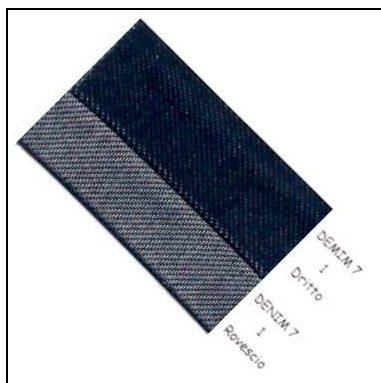

251259 - **NASTRO SBIECO DENIM ELASTICO mm25/7x10m** Nastro sbieco demin elastico disponibile dritto col.1-blu e rovescio col.2-reverse, rotoli da 10 metri.