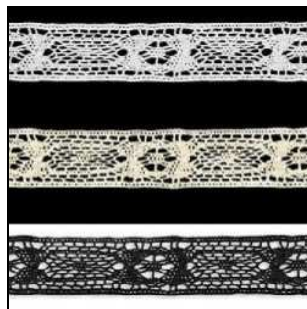

96727305 **727305 PIZZO COTONE INCASSO 12mm (50)**
Composizione 100% cotone. Disponibile nei colori:

01-bianco, 02-nero ed 03-ecrù. Altezza 12mm