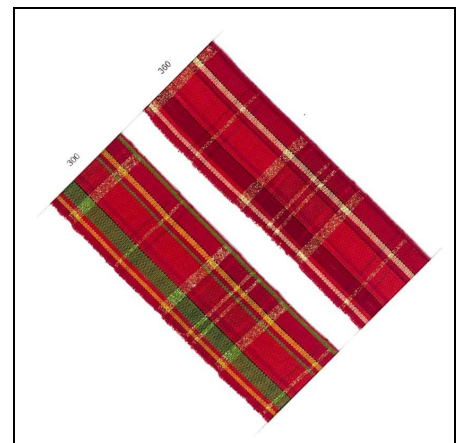

2864.40 **NASTRO TARTAN LUREX 40mm 20m** Nastro scozzese con lurex oro altezza 40mm confezione in rotoli da 20 metri, disponibile nei colori 300 rosso/verde e 360 rosso/bordeaux.