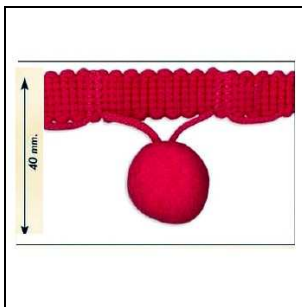

*Sciarpa ad orlo / Rib - shaped scarf*  
DIFFICILTA' media - Skill level: Intermediate

*Sub 2 esempio Only 2 examples*

*Coni adattare il capo per essere alla moda*  
*How to wear to be trendy*

*Sub 1 esempio Only 1 example*

*Coni adattare il capo per essere alla moda*  
*How to wear to be trendy*

*Sub 2 esempio Only 2 examples*

051021  
**381886 CIFIX25B CINTURFIX**  
25mm x 50m  
Fliselina termoadesiva a per cinture pre-ritagliata per cintura

finale da 25mm. Confezione in rotoli da 50 metri.

070158  
**TESSUTO FINTA PELLE SDX**  
H.145cm  
Tessuto in poliuretano 55% e poliestere 45%, alto 145cm;

confezione in pezze da 15 metri. Consegna a fronte ordine in 5/7gg